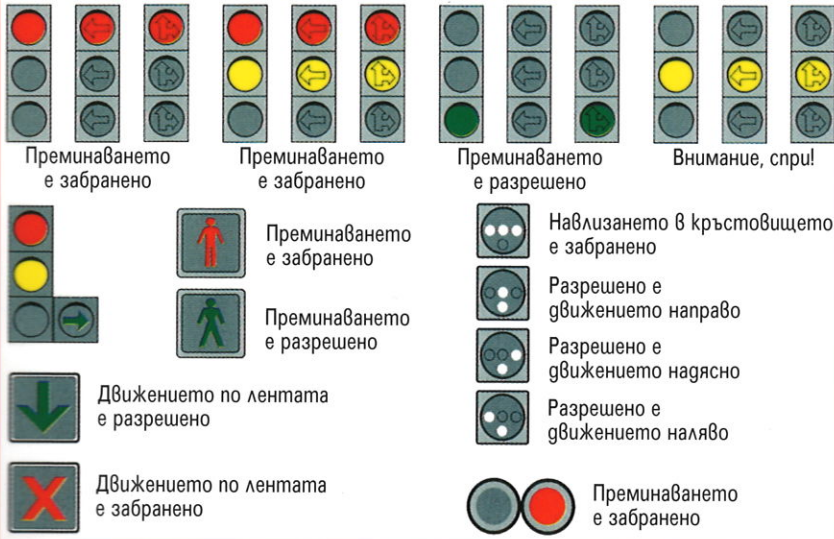

НАЙ-ВАЖНИТЕ ПЪТНИ ЗНАЦИ

ПЪТНИ СВЕТОФАРИ

ПЪТНИ ЗНАЦИ ОТНОСНО ПРЕДИМСТВО

ЗАБРАНИТЕЛНИ ПЪТНИ ЗНАЦИ

ПРЕДУПРЕДИТЕЛНИ ПЪТНИ ЗНАЦИ

ЗАДЪЛЖИТЕЛНИ ПЪТНИ ЗНАЦИ

Г 1
Движение само направо след знака

Т 2
Движение само надясно след знака

Г 3
Движение само наляво след знака

Г 4
Движение само направо или надясно след знака

Г 5
Движение само направо или наляво след знака

Г 6
Движение само надясно или наляво след знака

Т 7
Движение само надясно пред знака

Г 19
Задължителни вериги за сняг най-малко на две от двигателните колела

Г 20
Задължителна посока за движение на ППС, превозващи опасни товари

ПЪТНИ ЗНАЦИ СЪС СПЕЦИАЛНИ ПРЕДПИСАНИЯ

Д 5
Автомагистрала

Д 6
Край на автомагистралата

ПЪТНИ ЗНАЦИ ЗА ДОПЪЛНИТЕЛНА ИНФОРМАЦИЯ

Е 1
Медицински пункт

Е 2
Болница със звено за спешна медицинска помощ

Е 3
Полиция

Е 9
Хотел или мотел

Е 10
Ресторант

Е 11
Кафе

Е 12
Къмпинг за палатки